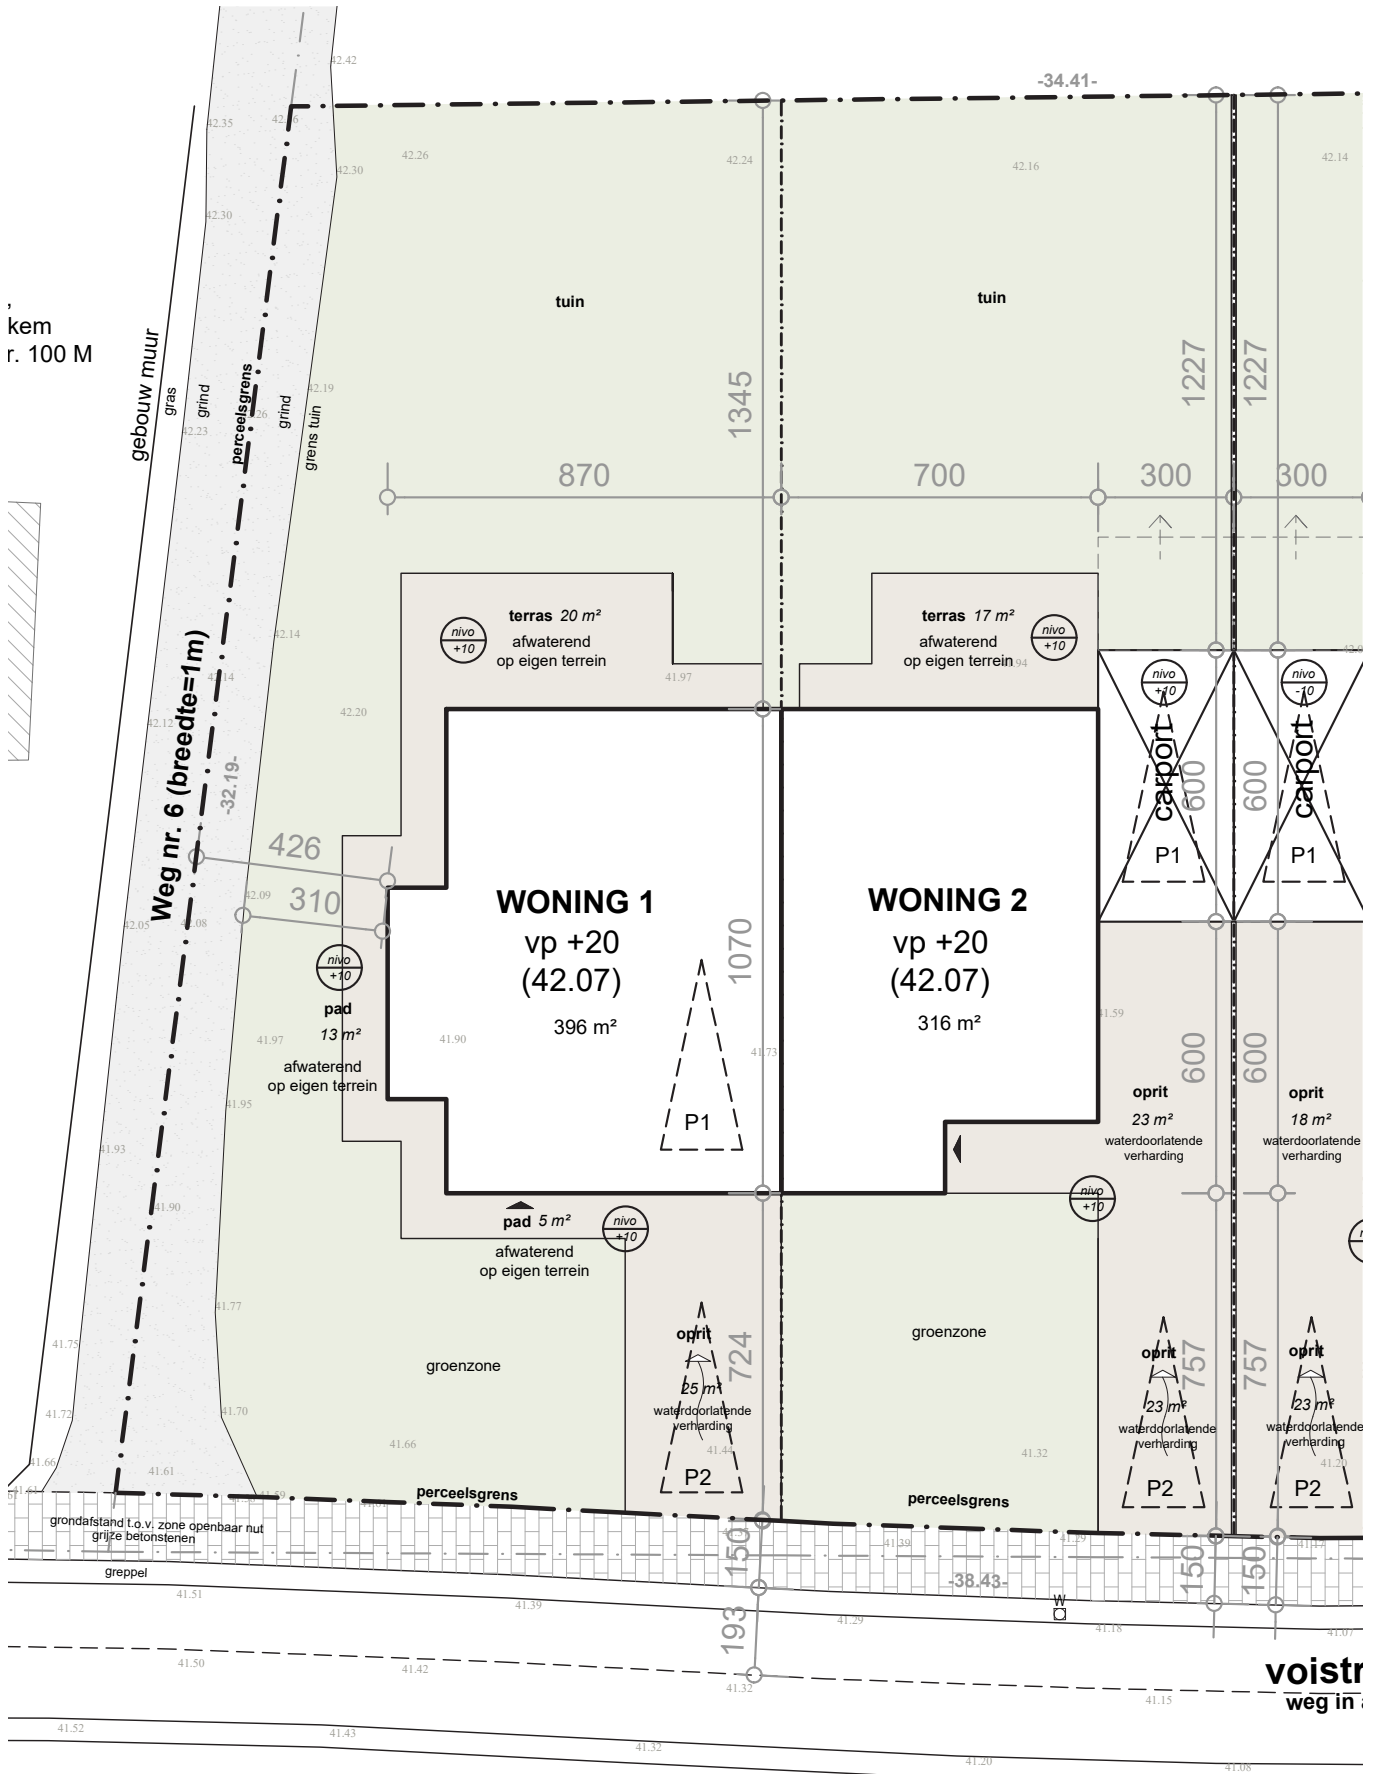

**HECTAAR**

**ERPE MERE  
VOISTRAAT  
LOT 02**

kem  
r. 100 M

voistr  
weg in

A

41.46

41.33

41.18

41.15