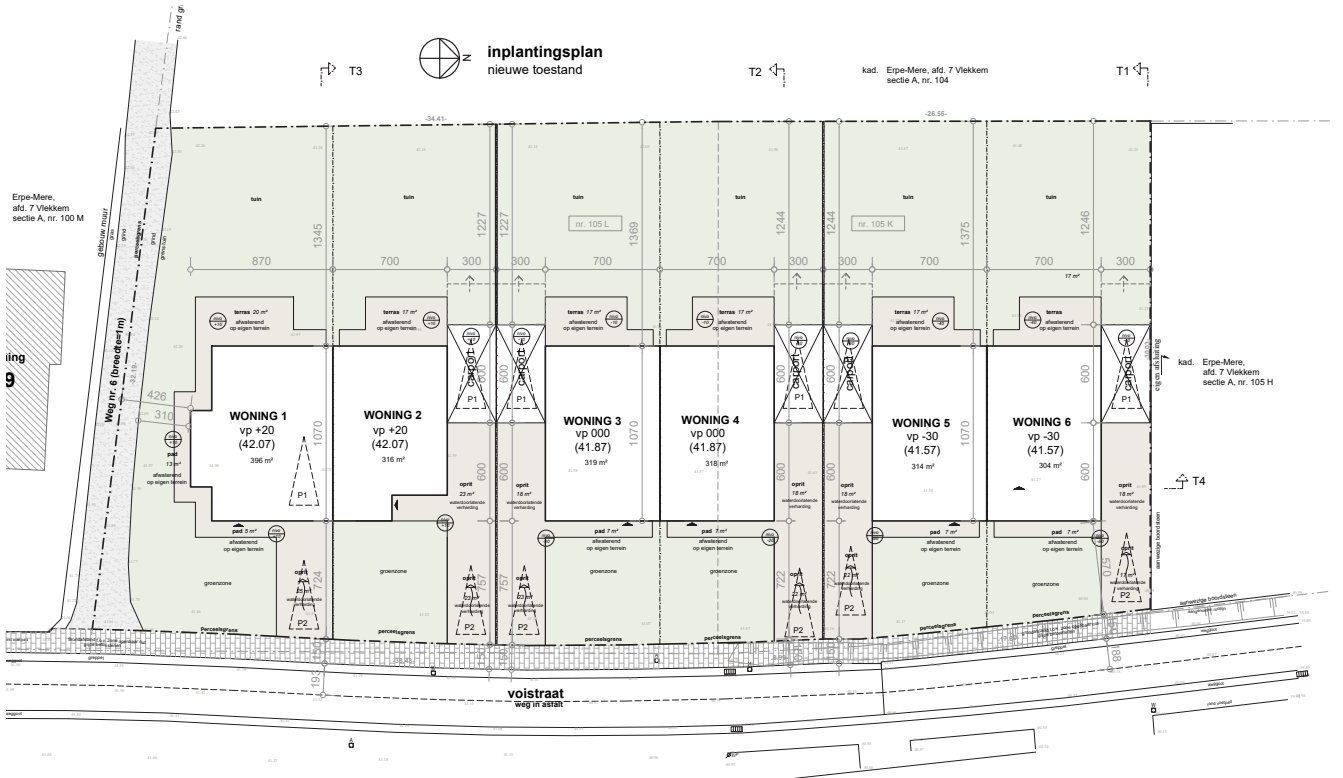

**HECTAAR**

**ERPE MERE  
VOISTRAAT  
LOT 02**

kem  
r. 100 M

voistr  
weg in

A

41.46

41.33

41.18

41.15